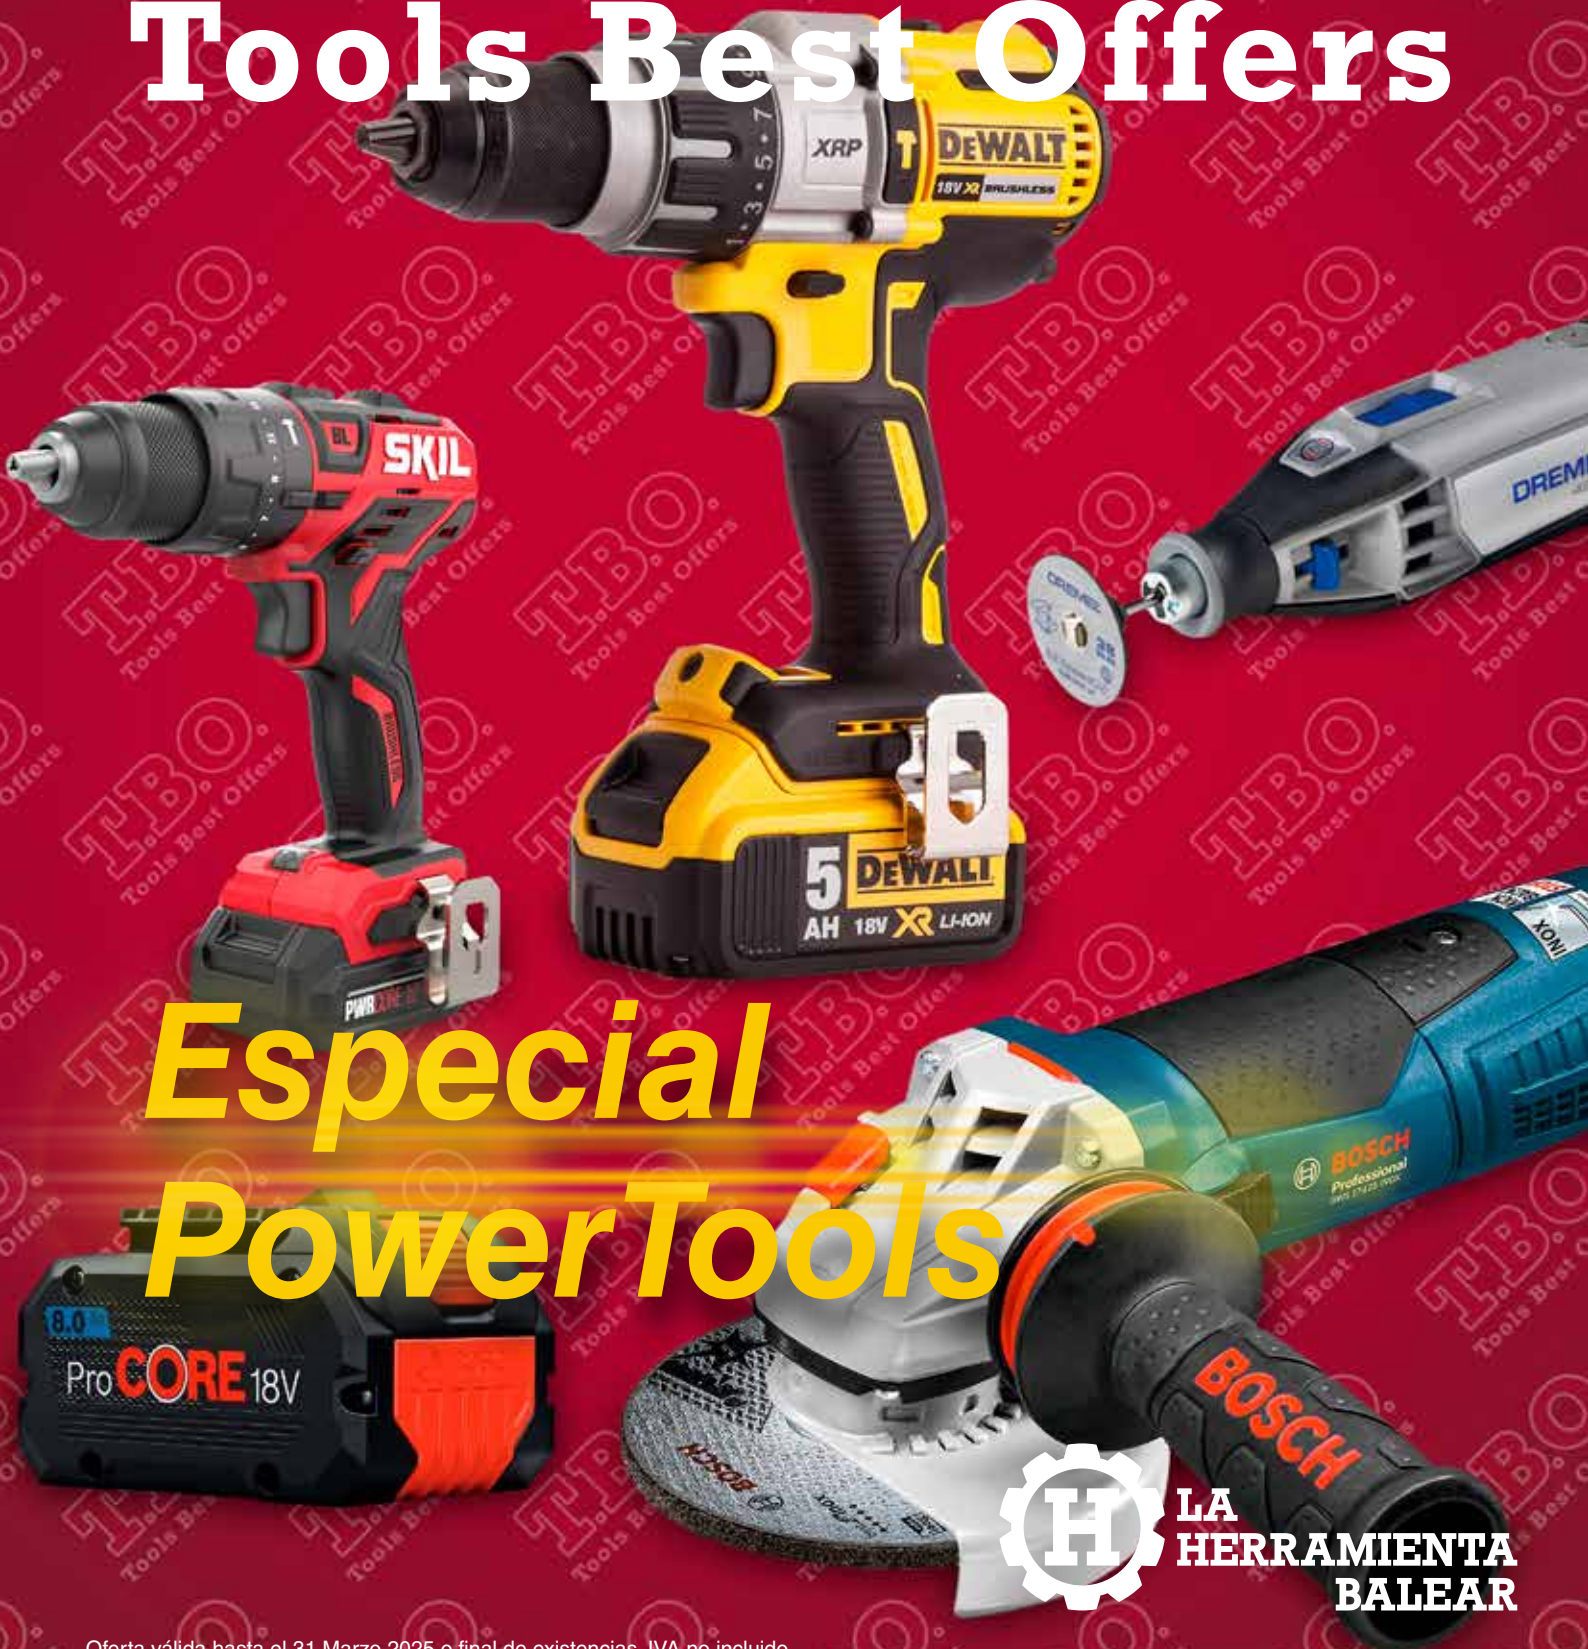

T.B.O.

Tools Best Offers

Especial PowerTools

LA
HERRAMIENTA
BALEAR

Amoladoras a red

Tools Best Offers Tools Best Offers Tools Best Offers Tools Best Offers

AMOLADORA 9134 SKIL 850W 115mm

Ref. SKI9134AB
Protector de seguridad
Llave para accesorios
Juego de bridas
Empuñadura lateral