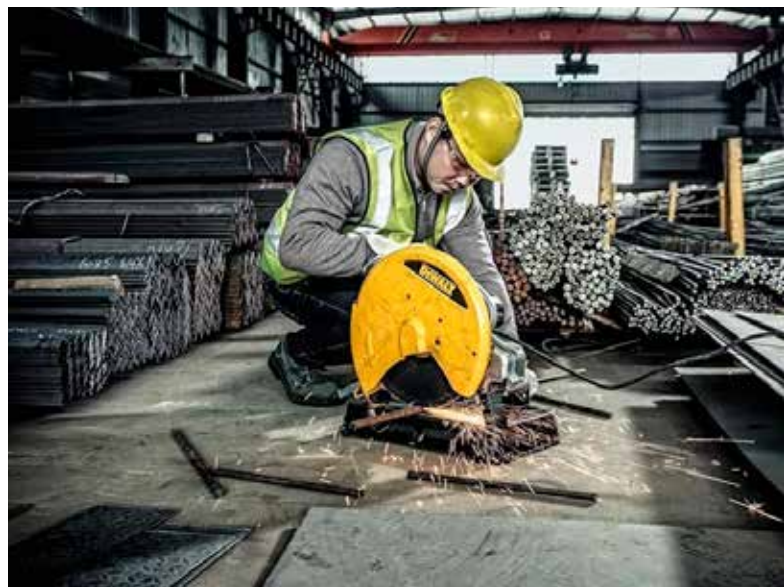

269,00 €

Tronzadoras de sobremesa a red

Tools Best Offers Tools Best Offers Tools Best Offers Tools Best Offers

565,00 €

TRONZADORA DE CORTE RAPIDO DW872

Ref. DWDW872

Cortes de excelente calidad sin rebabas a una profundidad constante durante toda la vida del disco. Motor de 2200W de alta potencia con arranque suave para cortar metal. Hoja de sierra de titanio rápida, robusta, de 355mm y con 70 dientes. Sistema de sujeción con mordaza vertical que ofrece una gran seguridad. Base de acero de gran tamaño de gran estabilidad.