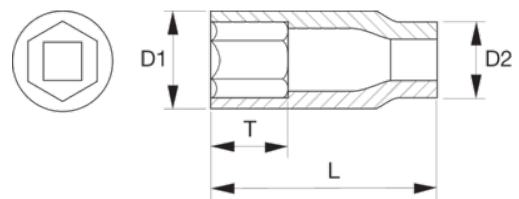

7805SM

Vasos serie larga con cuadrado de 1/2" y con perfil hexagonal métrico

DETALLES DEL PRODUCTO

- Cuerpo estriado para girar tornillos sueltos manualmente.
- No se pueden usar con máquinas ni herramientas eléctricas.
- Acabado pulido fino.
- Acero aleado de alto rendimiento
- Los fijadores sufren menos desgaste gracias al perfil Dynamic-Drive™.
- Máxima distribución de la carga y el par de apriete gracias al área adicional del lateral.
- Normas: ISO 2725-1/1174-1 y DIN 3120