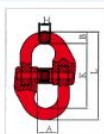

Unión doble cadena VG

Código	Ø mm	C.M.U. kg	A	B	L	K	H	Peso kg/pieza
7UXVG00006BEZ	6-8	1.120	15,0	7,5	58,0	42,0	7	0,08
7UXVG00078BEZ	7/8-8	2.000	18,0	9,5	79,5	60,5	8,5	0,146
7UXVG00010BEZ	10-8	3.150	25,0	12,0	90,5	68,0	11,5	0,30
7UXVG00013BEZ	13-8	5.300	29,0	15,0	117,0	87,0	15,0	0,65
7UXVG00016BEZ	16-8	8.000	34,5	19,8	148,0	108,4	19,8	1,15
7UXVG01920BEZ	18/20-8	12.500	41,0	24,0	169,5	121,5	24,0	2,10
7UXVG00022BEZ	22-8	15.000	48,0	26,0	193,5	141,5	26,0	2,87
7UXVG00026BEZ	26-8	21.200	57,5	31,0	220,0	158,0	30,0	4,50
7UXVG00032BEZ	32-8	31.500	67,0	38,0	281,0	205,0	37,0	8,21