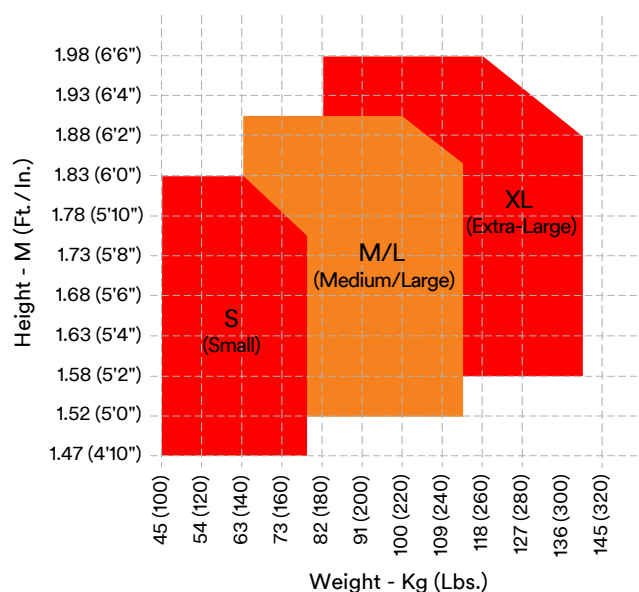

## Peso

	←-----→	kg
1161764	Pequeña (S)	2.49
1161765	Mediana/grande (M/L)	2.65
1161766	Extragrande (XL)	2.75